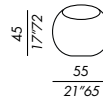

tavolo basso TB-2 low table TB-2