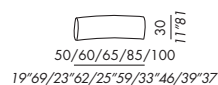

appoggiareni lumbar cushion