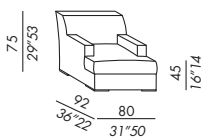

poltrona armchair