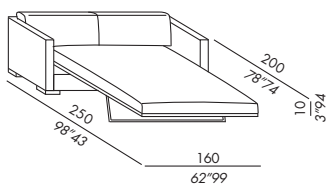

divano letto 215 sofa bed 215