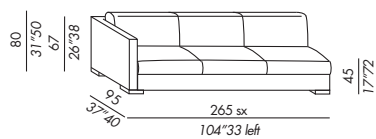

divano terminale letto 265 end unit sofa bed 265