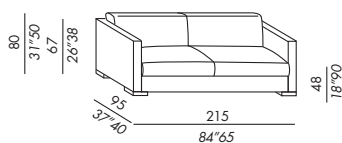

divano letto 215 sofa bed 215